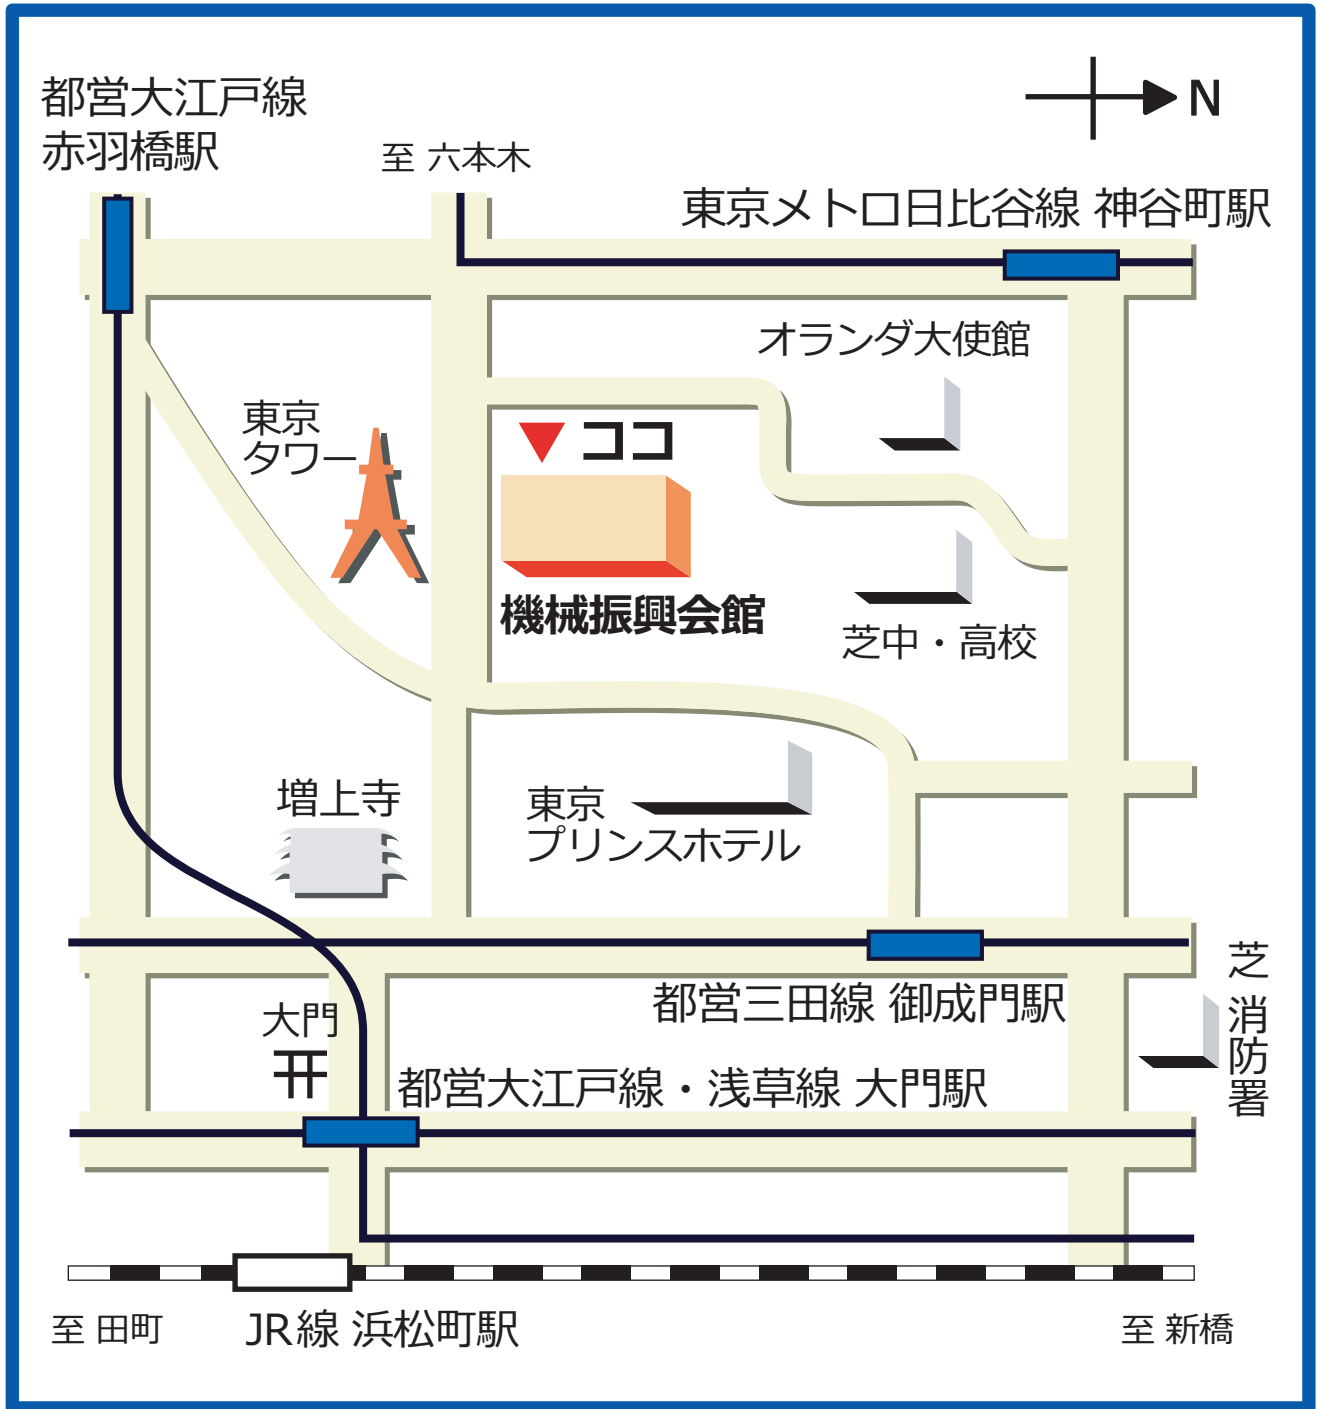

★地図

東京本部

〒105-0011 東京都港区芝公園 3 丁目 5 番 8 号 (機械振興会館 4 階)
Tel. 03-3431-9507 Fax. 03-3436-6455

★アクセス

- 東京メトロ日比谷線「神谷町駅」徒歩 6 分
- 都営大江戸線「赤羽橋駅」徒歩 6 分
- 都営三田線「御成門駅」徒歩 10 分
- 都営大江戸線・浅草線「大門駅」徒歩 15 分
- JR 線「浜松町駅」徒歩 15 分