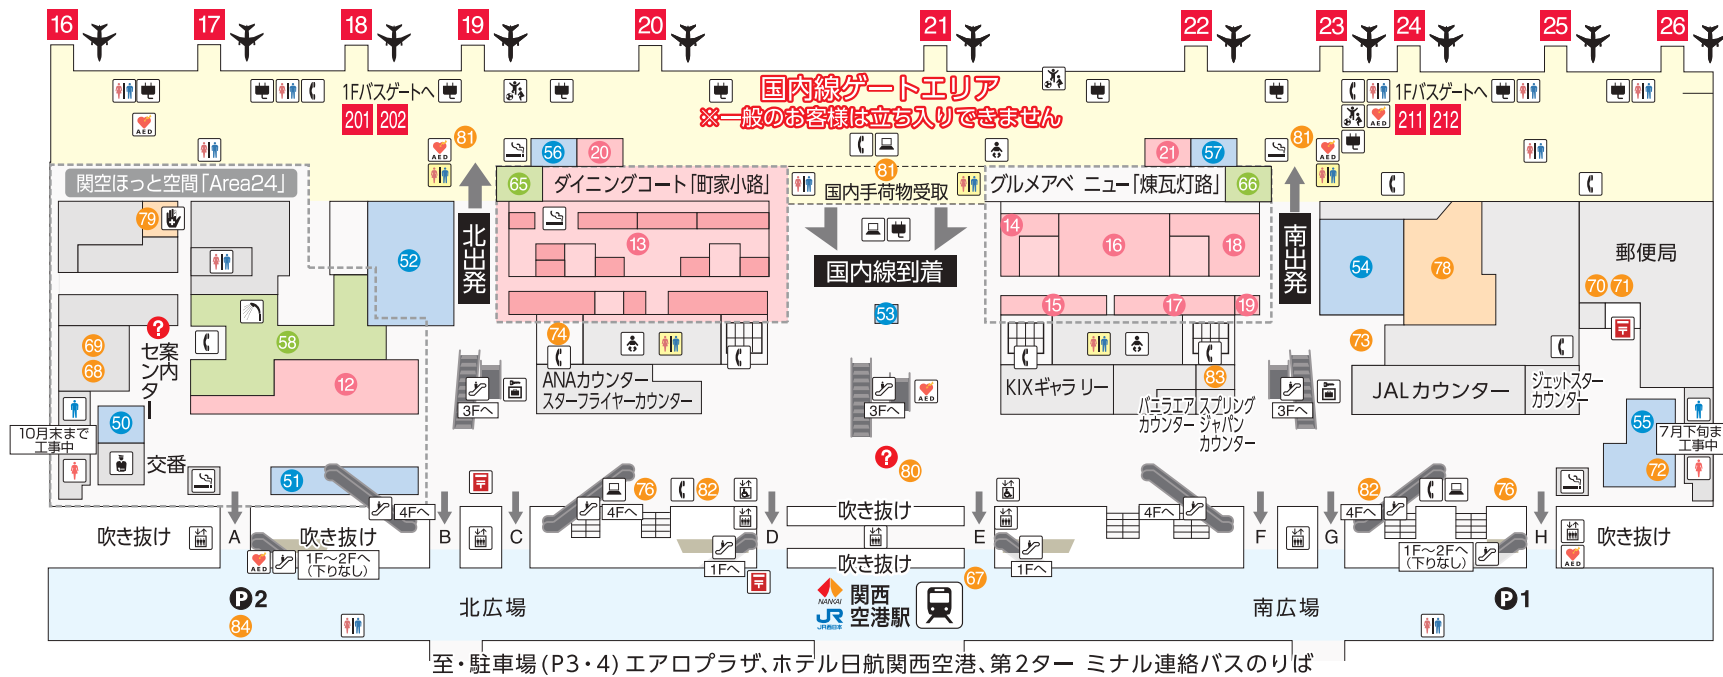

第1ターミナルビル

2F

国内線出発・到着フロア

食べる DINING

- 1 マルゲリータキッチン
- 2 サンマルクカフェ
- 3 鎌倉パスタ
- 4 ぼてぢゅう
- 5 がんご寿司
- 6 とんかつ KYK
- 7 信州そば処 そじ坊
- 8 紅虎餃子房
- 9 実演手打うどん 杵屋
- 10 釜戸ごはん さち福や
- 11 どうとんぼり 神座
- 12 マクドナルド

- 13 ダイニングコート「町家小路」
塩ラーメン専門店 龍旗信
鉄板カレー 印度のルー
YEBISU BAR
サブウェイ
すし処 ほんまもん
たこ昌
まいどおおきに開空食堂
ぼてぢゅう屋台
551 蓬莱
スターバックス コーヒー
すき家
鶏三和

- グルメアベニュー「煉瓦灯路」
- 14 ざ・U-don(ザ・ウドン)
- 15 喫茶・軽食 Goryo
- 16 にぎりの徳兵衛
- 17 花ごよみ
- 18 MOSDO(モスト)
- 19 World Wine Bar by Pieroth

- 20 スターバックス コーヒー
- 21 アプローチゲートショップ

買う SHOPPING

- 22 ユニクロ
- 23 TRAVEL SHOP MILESTO / IDEA SEVENTH SENSE
- 24 ザ・ダイソー
- 25 3COINS OOOPS!
- 26 サツマヤ興谷
- 27 earth music&ecology airport store
- 28 博品館TOY PARK
- 29 京都・たち吉
- 30 Region Style
- 31 小林パール
- 32 丸善
- 33 Beau Atout
- 34 DRASTIC THE BAGGAGE
- 35 ジュエリーカメオカ

- 36 BEAMS Planets
- 37 MUJI to GO 無印良品
- 38 MINIPLA
- 39 コスメティック コクミン
- 40 Redhorse
- 41 ココカラファイン
- 42 LAOX
- 43 京都クラフトマート
- 44 空港専門店 グルメギフト
- 45 紀州グルメ 御三家
- 46 IZONE NEW YORK
- 47 アプローチ 3階店
- 48 福寿園
- 49 開空食堂
- 50 ローソン
- 51 TSUTAYA
- 52 KABプラザ
- 53 ポケモンスター
- 54 アプローチ 2階店

- 55 ファミリーマート
- 56 ANA FESTA
- 57 コクミン開空ゲート内店

くつろぐ RELAX

- 58 KIXエアポートラウンジ シャワールーム
- 59 カードメンバーズ ラウンジ比叡
- 60 リラクゼーション フォレスト
- 61 リラクゼーションスペース Raffine(ラフィネ)
- 62 KAL LOUNGE
- 63 JAL 貴賓室
- 64 リージャスエクスプレス (ビジネスラウンジ)
- 65 ANA LOUNGE
- 66 サクララウンジ